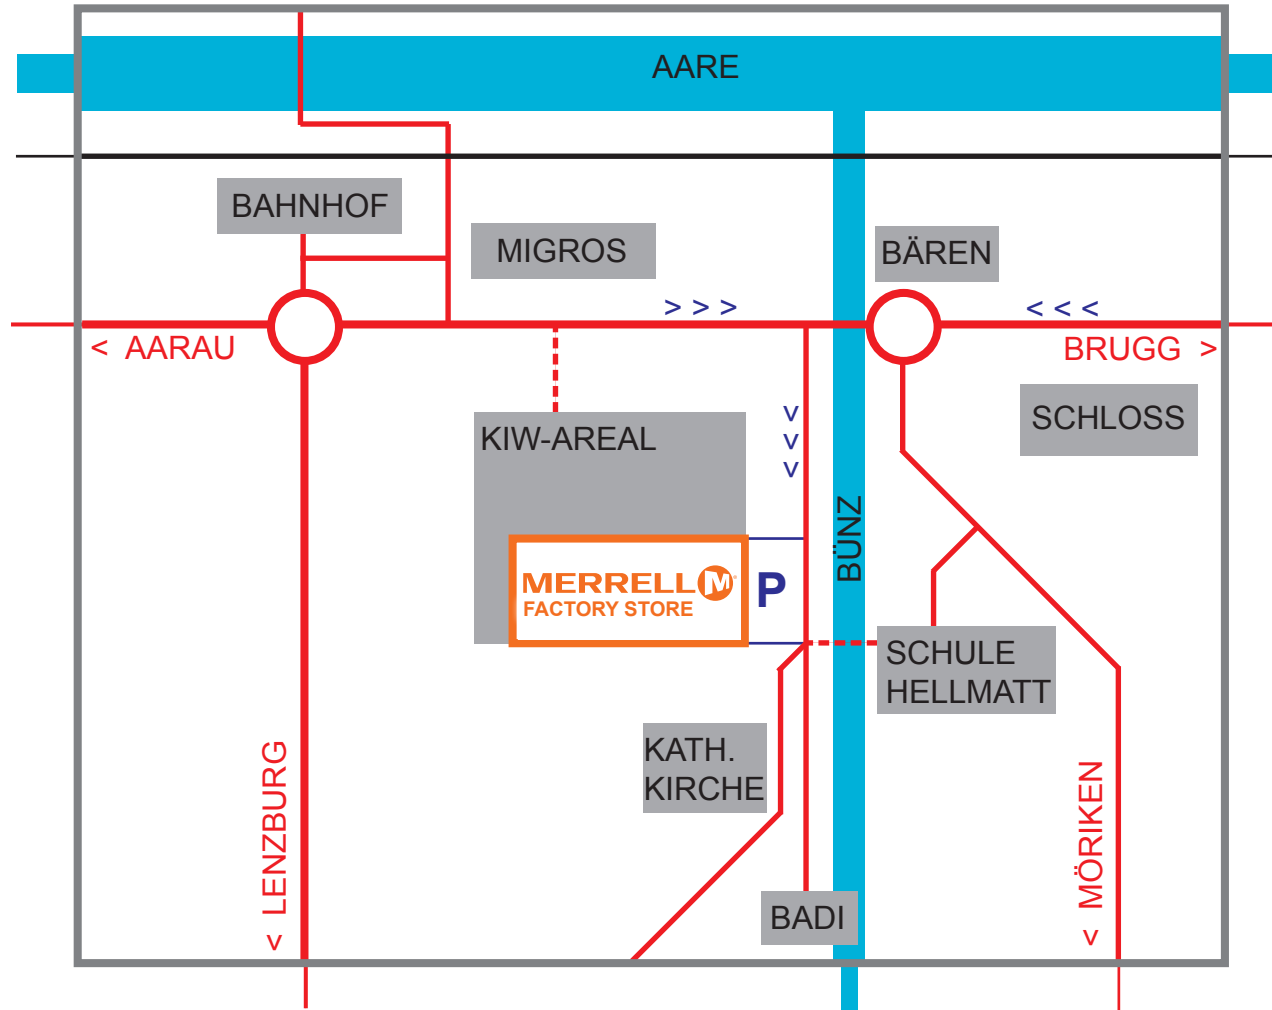

WILDEGG

MERRELL FACTORY STORE IN WILDEGG

Lauéstrasse 2
5103 Wildegg

Tel. 062 888 80 98
factorystore@merznet.ch

Öffnungszeiten:
Mittwoch 13:30-18:30
Freitag 13:30-18:30
Samstag 9:00-16:00